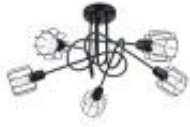

Link do produktu: <https://xl-narzedzia.pl/zyrandol-beluci-5s-czarny-sl1119-sollux-lighting-p-46126.html>

## Żyrandol BELUCI 5S czarny SL.1119 Sollux Lighting

Cena brutto	<b>419,00 zł</b>
Cena netto	<b>340,65 zł</b>
Dostępność	<b>Dostępny od ręki</b>
Czas wysyłki	<b>natychmiast</b>
Numer katalogowy	<b>SL.1119</b>
Kod producenta	<b>SL.1119</b>
Kod EAN	<b>5903282728370</b>
Producent	<b>Sollux Lighting</b>

### Opis produktu

BELUCI to kinkiety, plafony i żyrandole, których wszyscy szukają, nawet jeśli jeszcze o tym nie wiedzą. Wszystko za sprawą ich funkcjonalności, jakości wykonania i minimalistycznej, a jednocześnie uniwersalnej formy. Kolekcja BELUCI czerpie ze stylu loft i industrialnego to, co najlepsze. Wytrzymała stal, drucziana forma i prosta, symetryczna oprawa nawiązują do lamp przemysłowych — jednak na tyle subtelnie, by tworzyć zgrany zespół również z wieloma innymi stylami. Oprawy BELUCI dostępne są w wariantach z 1, 2, 3 lub nawet 5 punktami światła. Wybierz najlepszą opcję do swojego wnętrza oraz śmiało sięgaj po całe zestawy! Połączenie kilku lamp z tej kolekcji pozwala osiągnąć ciekawy efekt wizualny, który doceni każdy miłośnik współczesnego designu.